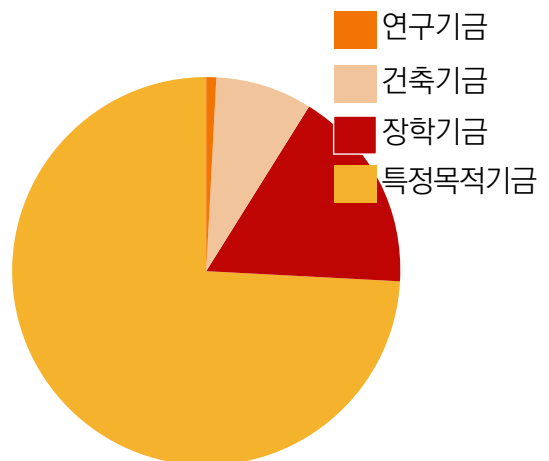

목적사업별 기금 사용 현황 (2019.03.01.~2020.02.29.)

구분	기부액(원)
연구기금	106,607,353
건축기금	833,679,200
장학기금	1,862,278,755
특정목적기금	7,864,769,308
합 계	10,667,334,616