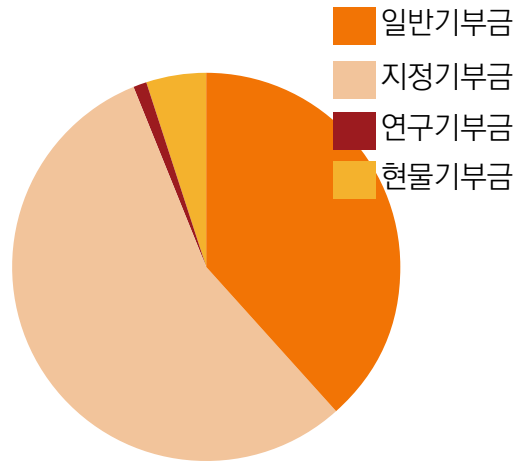

목적사업별 기금 모금 현황 (2019.03.01.~2020.02.29.)

구분	기부액(원)
일반기부금	2,328,925,980
지정기부금	4,663,227,818
연구기부금	50,600,316
현물기부금	313,223,444
합 계	7,356,037,558