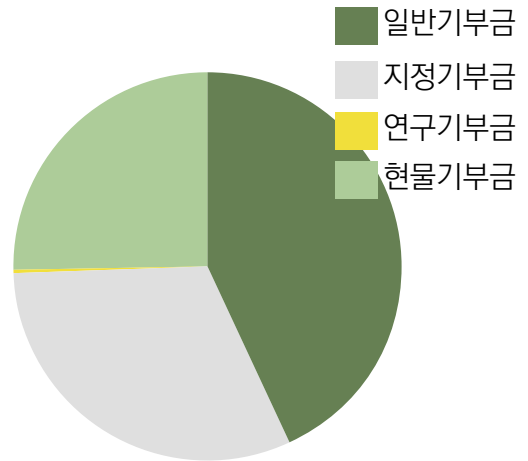

목적사업별 기금 모금 현황 (2018.03.01.~2019.02.28.)

구분	기부액(원)
일반기부금	7,047,676,179
지정기부금	5,124,550,342
연구기부금	69,796,973
현물기부금	4,097,412,310
합 계	16,339,435,804