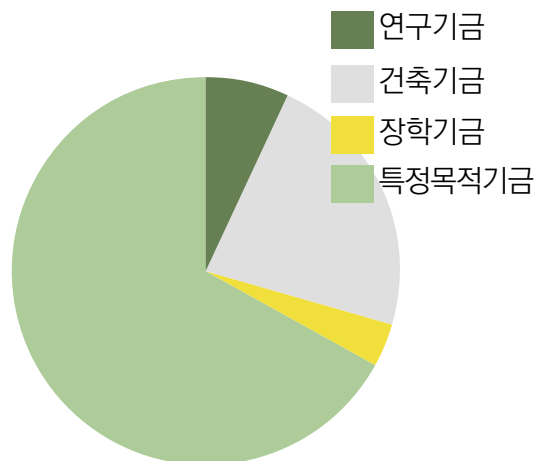

2018 발전기금 연차보고서

경희를 밝히는 아름다운 사람들

경희대학교
KYUNG HEE UNIVERSITY

목적사업별 기금 약정 현황 (2018.03.01.~2019.02.28.)

구분	건수(건)	약정액(원)
연구기금	8	72,596,973
건축기금	130	384,324,000
장학기금	692	4,025,656,366
특정목적기금	1,280	7,213,968,583
합 계	2,110	11,696,545,922

기부주체별 약정 현황 (2018.03.01.~2019.02.28.)

구분	건수(건)	약정액(원)
교원	250	1,018,527,273
직원	50	34,132,650
기업	124	4,917,695,460
재단/법인/단체	322	2,580,993,825
동문(회)	733	2,554,772,850
재학생	363	69,973,209
학부모	28	75,250,000
후원의 집	15	37,680,000
일반인	87	284,180,610
기타	138	123,340,045
합 계	2,110	11,696,545,922

목적사업별 기금 모금 현황 (2018.03.01.~2019.02.28.)

구분	기부액(원)
일반기부금	7,047,676,179
지정기부금	5,124,550,342
연구기부금	69,796,973
현물기부금	4,097,412,310
합 계	16,339,435,804

목적사업별 기금 사용 현황 (2018.03.01.~2019.02.28.)

구분	기부액(원)
연구기금	2,629,664,157
건축기금	8,473,795,984
장학기금	1,320,551,355
특정목적기금	24,945,239,179
합 계	37,369,250,675